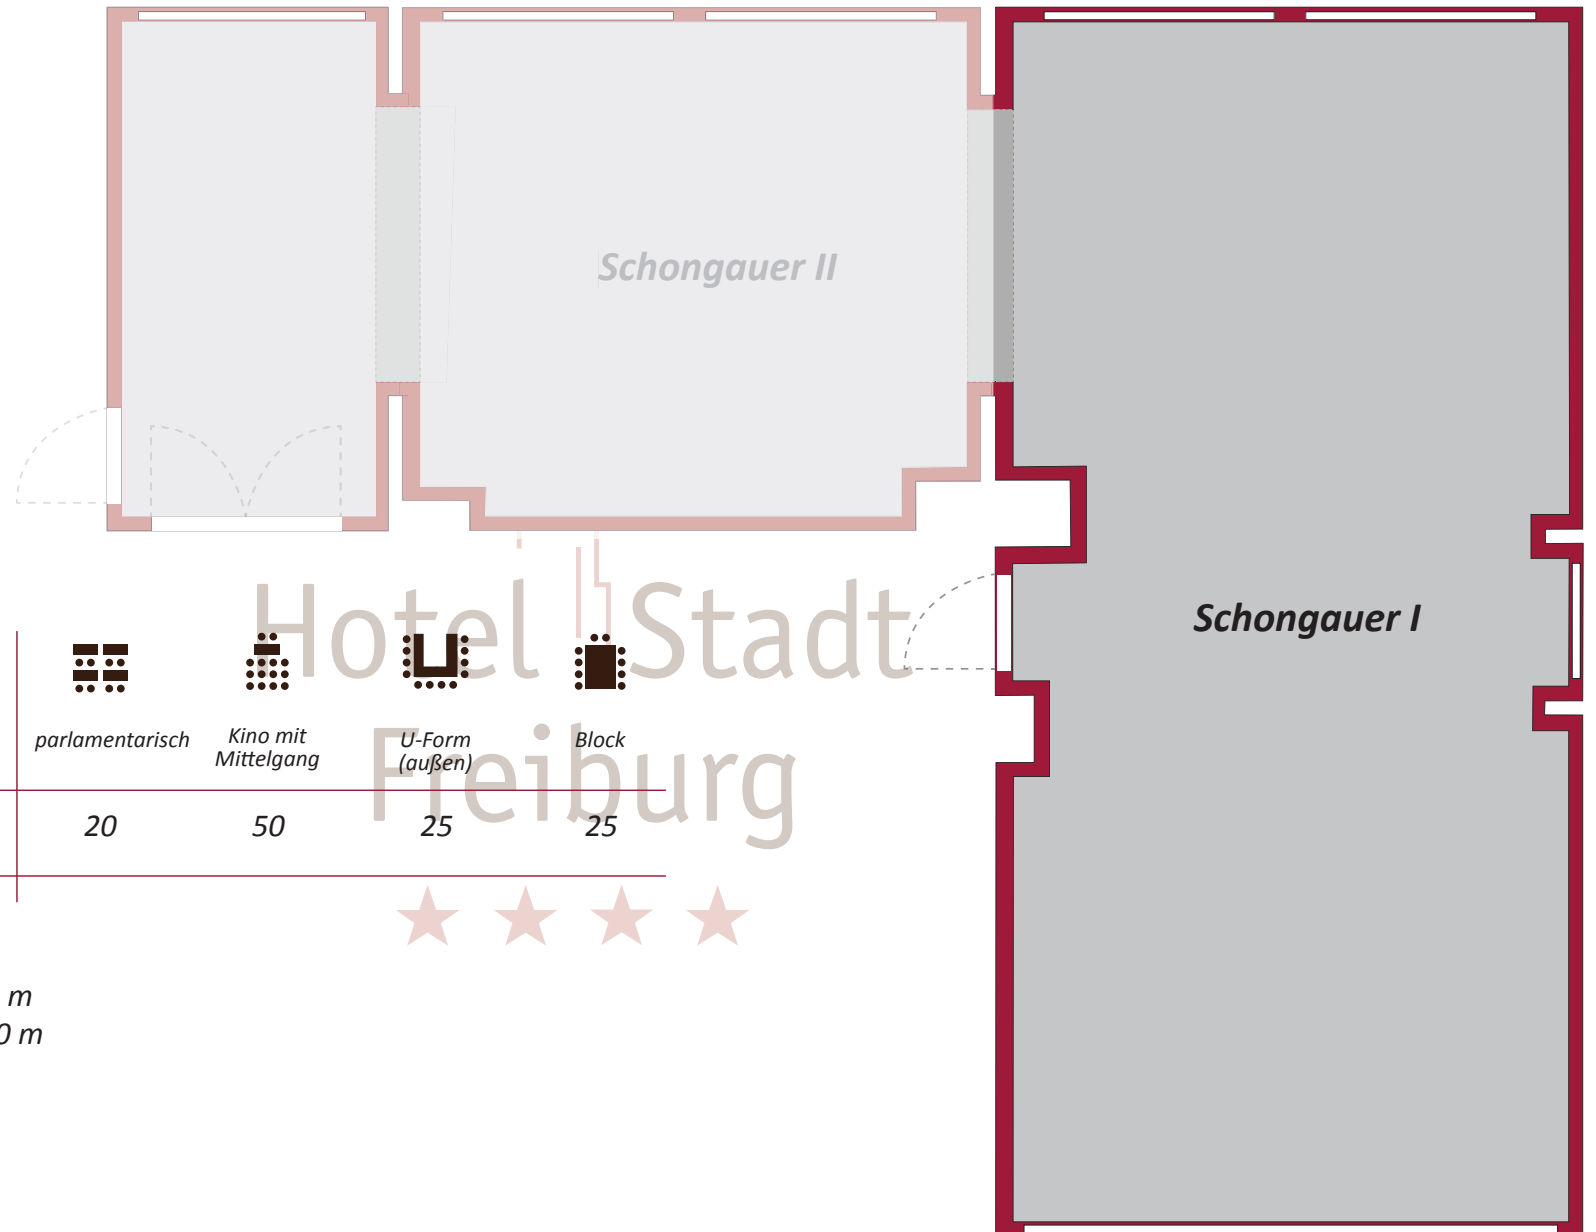

Höhe 2,80 m

Tiefe 12 m

Breite 7 m (Fensterfront)

4 m (Eingangstüre)

Leinwand

4 m x 2 m

Hotel Stadt  
Freiburg

## **Sickinger**

Block

EG	26 m <sup>2</sup>	8
----	-------------------	---

Raummaße Höhe 2,30 m  
Tiefe 6,80 m  
Breite 3,80 m

Leinwand 1,80 m x 1,80 m

Hotel  
Freib

## Waldseemüller

parlamentarisch

Kino mit  
Mittelgang

U-Form  
(außen)

Block

1. OG	45 m <sup>2</sup>	20	24	18	18
-------	-------------------	----	----	----	----

Raummaße Höhe 2,60 m  
Tiefe 12 m  
Breite 4 m

### Schongauer I

1. OG 60 m<sup>2</sup>

parlamentarisch Kino mit Mittelgang U-Form (außen) Block

20 50 25 25

Raummaße Höhe 2,40 m  
Tiefe 12,50 m  
Breite 6 m

Leinwand 4 m x 2 m

**Schongauer II**

			
		U-Form (außen)	Block
1. OG	25 m <sup>2</sup>	8	8