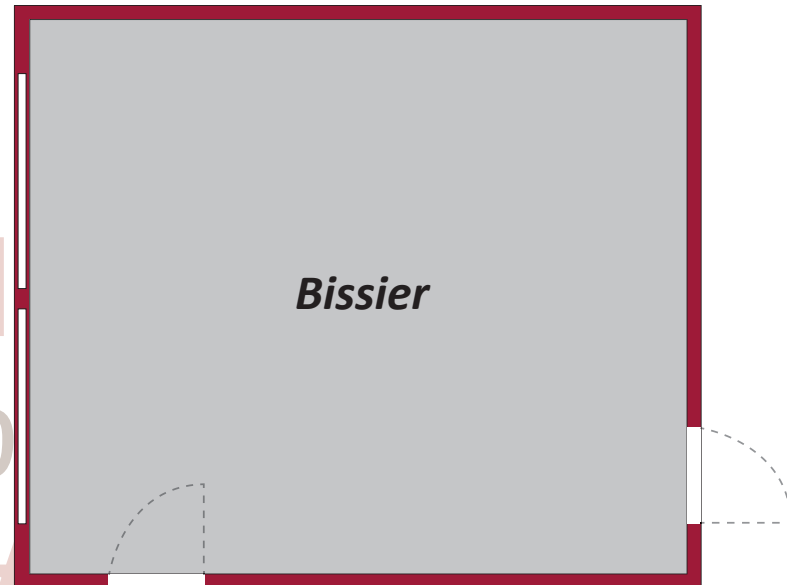

Bissier

parlamentarisch

Kino mit
Mittelgang

U-Form
(außen)

Block

EG	42 m²	18	24	14	14

Raummaße Höhe 2,30 m
Tiefe 5,90 m
Breite 7 m

Leinwand 2,20 m x 1,70 m

Hotel
Freib