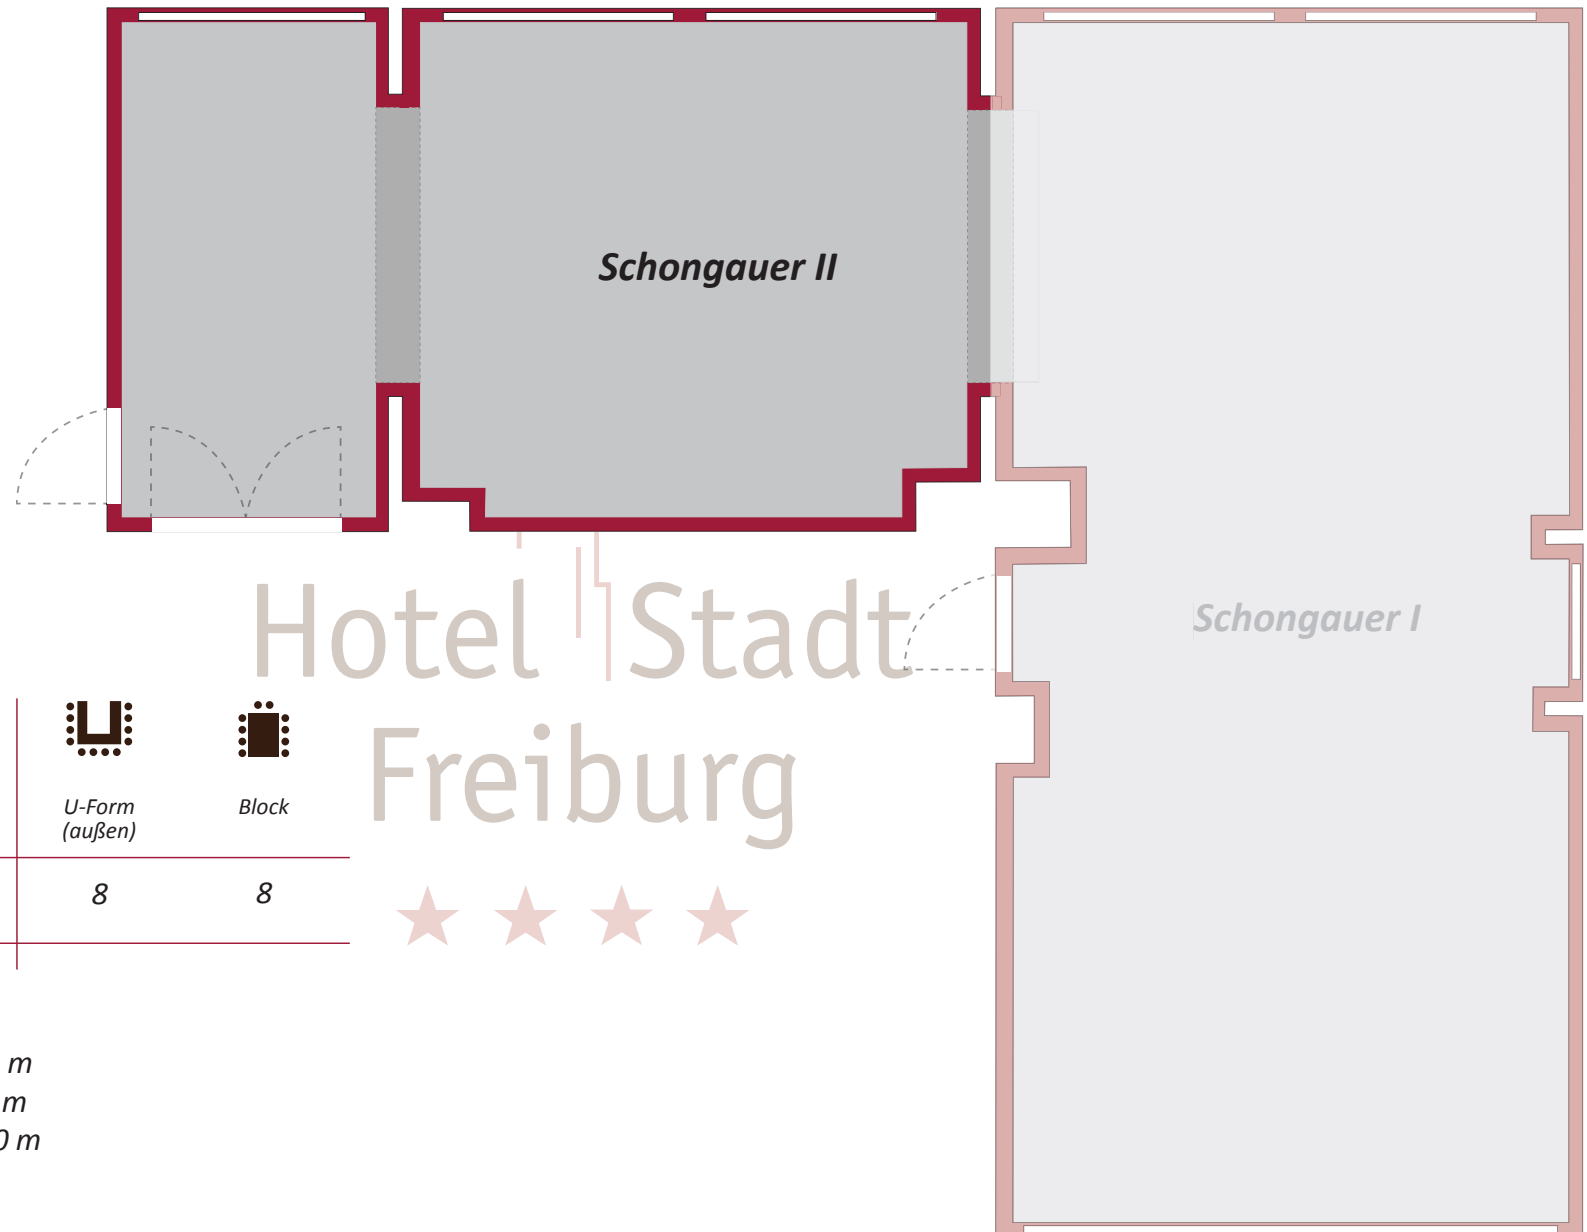

Höhe 2,80 m

Tiefe 12 m

Breite 7 m (Fensterfront)

4 m (Eingangstüre)

Leinwand

4 m x 2 m

Hotel Stadt  
Freiburg

## **Sickinger**

Block

EG	26 m <sup>2</sup>	8
----	-------------------	---

Raummaße Höhe 2,30 m  
Tiefe 6,80 m  
Breite 3,80 m

Leinwand 1,80 m x 1,80 m

Hotel  
Freib

### Schongauer I

1. OG 60 m<sup>2</sup>

parlamentarisch Kino mit Mittelgang U-Form (außen) Block

20 50 25 25

Raummaße Höhe 2,40 m  
Tiefe 12,50 m  
Breite 6 m

Leinwand 4 m x 2 m

**Schongauer II**

			
		U-Form (außen)	Block
1. OG	25 m <sup>2</sup>	8	8

Raummaße Höhe 2,40 m  
Tiefe 5,90 m  
Breite 5,30 m