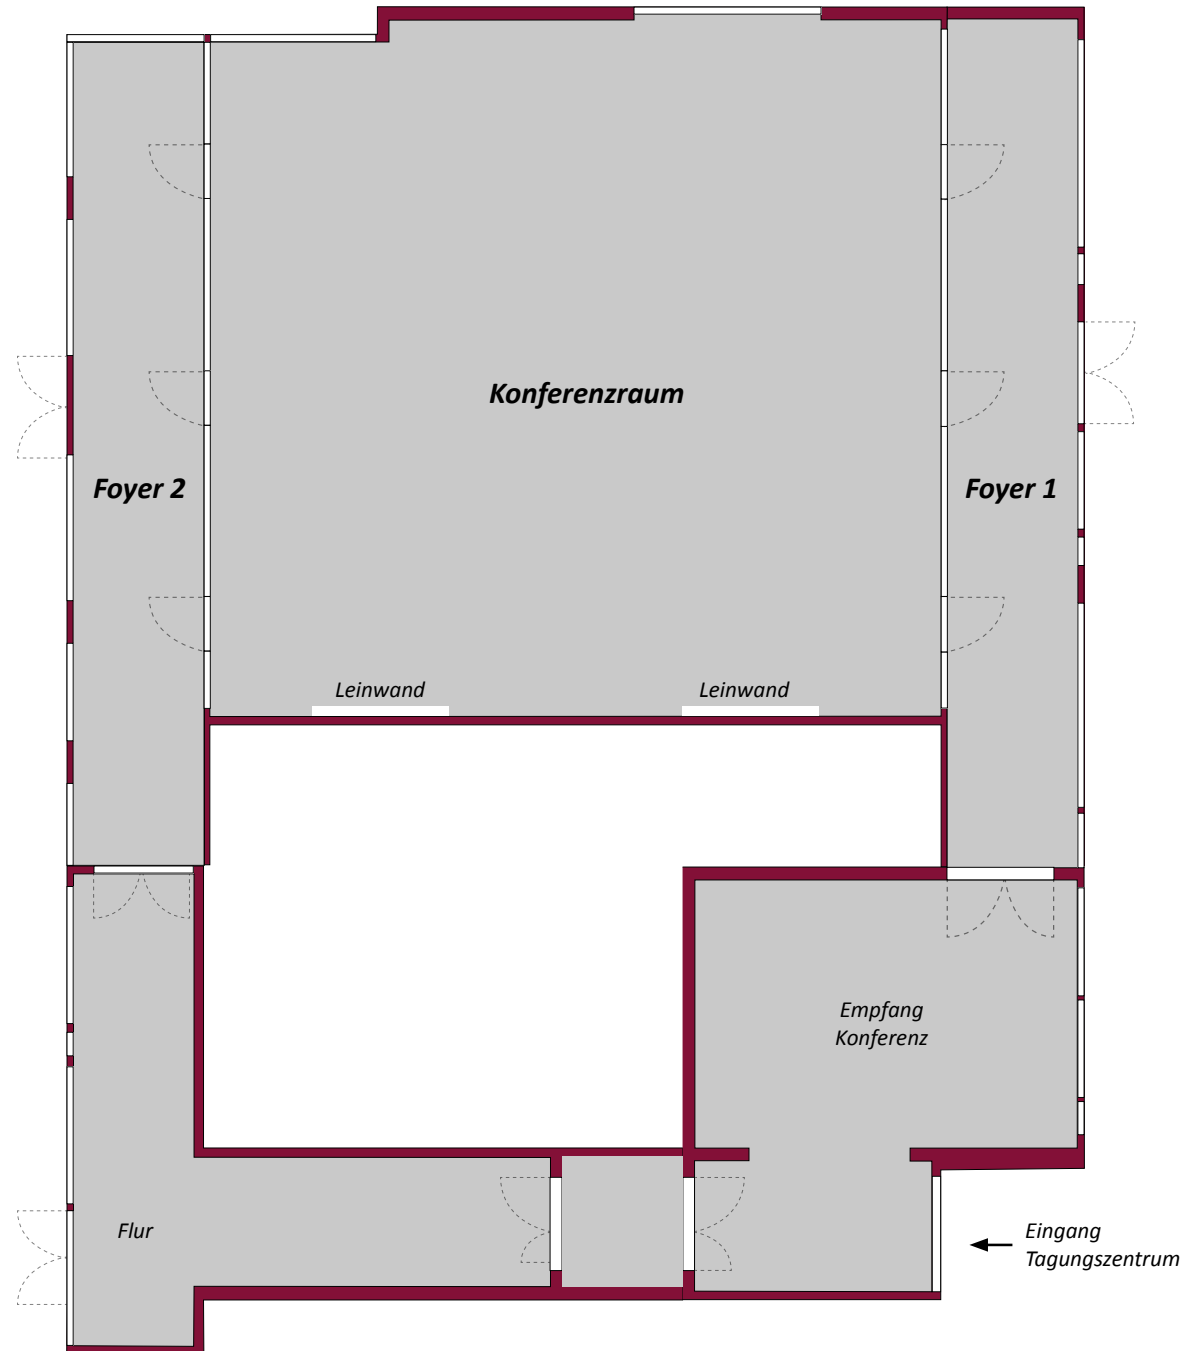

Tagungszentrum im Berliner Tor

Sie planen ein kleines Meeting oder eine große Firmentagung in Freiburg?
Hier finden Sie den idealen Tagungsraum.

Konferenzraum

EG 219,31 m²

Raummaße Höhe 3,50 m
Tiefe 14,30 m
Breite 15,48 m

2 Leinwände 3,50 x 2,19 m

Foyer 1 44,44 m²

Foyer 2 44,03 m²

Konferenzraum 1a

EG	115,45 m ²
----	-----------------------

Raummaße	Höhe 3,50 m
	Tiefe 14,30 m
	Breite 8,08 m

Leinwand	3,50 x 2,19 m
----------	---------------

Foyer 1	44,44 m ²
---------	----------------------

Empfang	44,91 m ²
---------	----------------------

Konferenzraum 1b

EG 101,16 m²

Raummaße Höhe 3,50 m
Tiefe 14,30 m
Breite 7,31 m

Leinwand 3,50 x 2,19 m

Foyer 2 44,03 m²

Raummaße Höhe 3,50 m
Tiefe 4,60 m
Breite 7,31 m

Foyer 2 44,03 m²

Empfang 44,91 m²

Konferenzraum 4

EG	33,46 m ²
----	----------------------

Raummaße	Höhe 3,50 m
	Tiefe 4,58 m
	Breite 7,31 m

Foyer 2	44,03 m ²
---------	----------------------