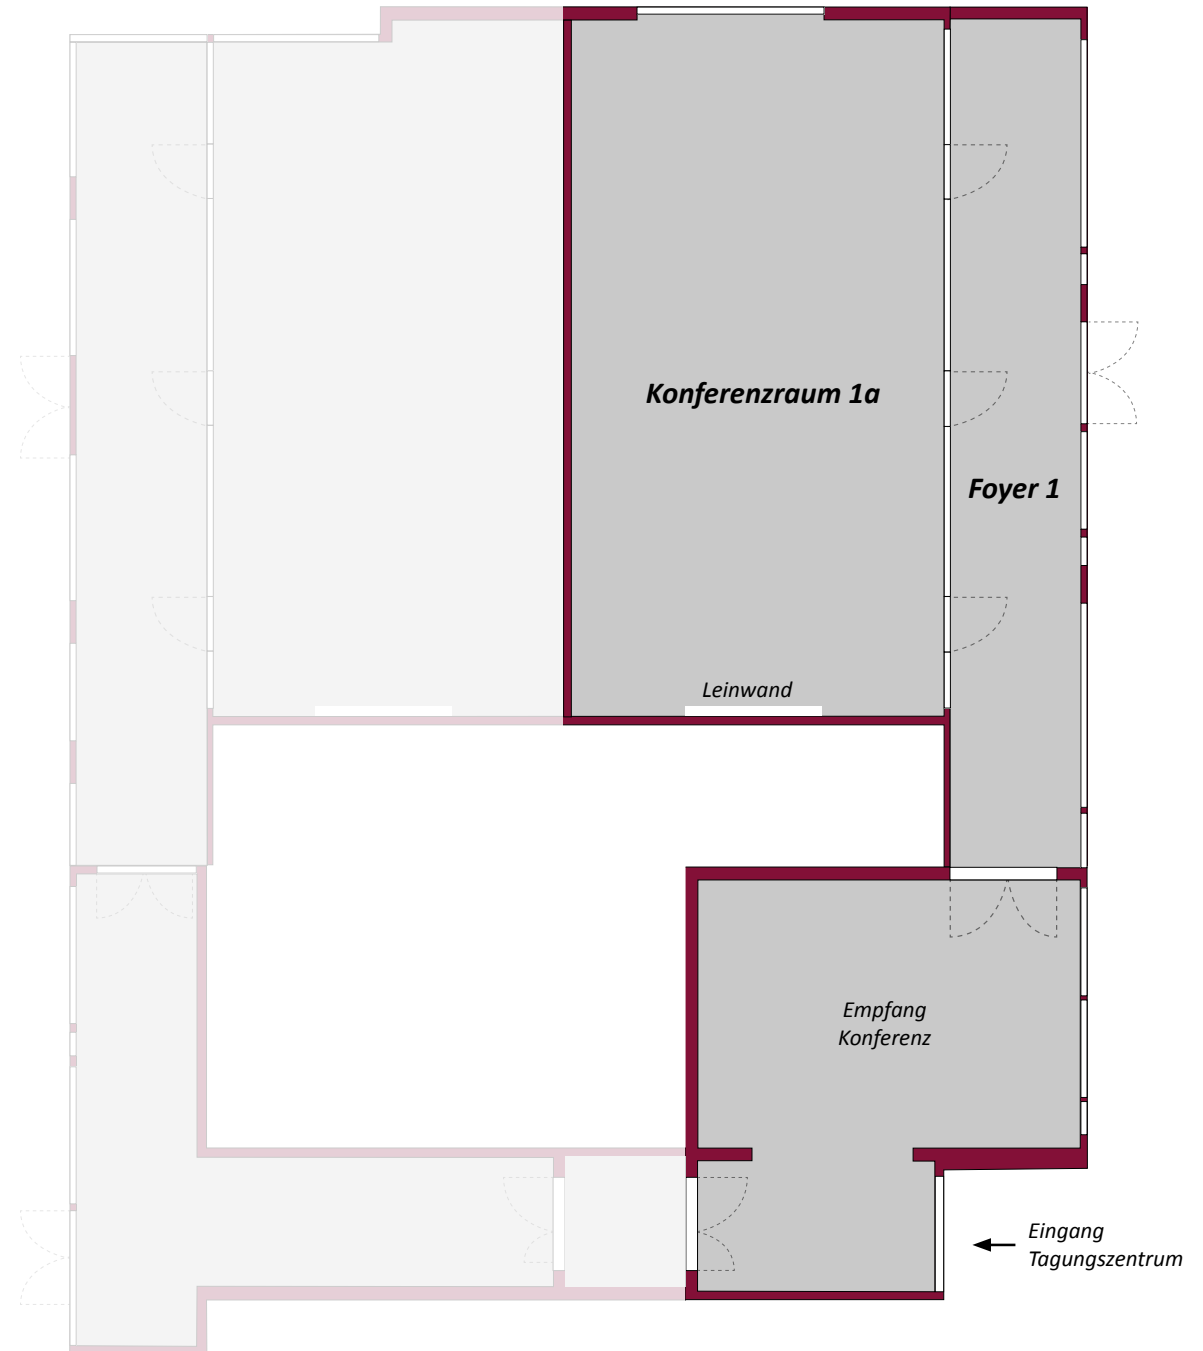

Tagungszentrum im Berliner Tor

Sie planen ein kleines Meeting oder eine große Firmentagung in Freiburg?
Hier finden Sie den idealen Tagungsraum.

Konferenzraum

EG 219,31 m²

Raummaße Höhe 3,50 m
Tiefe 14,30 m
Breite 15,48 m

2 Leinwände 3,50 x 2,19 m

Foyer 1 44,44 m²

Foyer 2 44,03 m²

Konferenzraum 1a

EG	115,45 m ²
----	-----------------------

Raummaße	Höhe 3,50 m
	Tiefe 14,30 m
	Breite 8,08 m

Leinwand	3,50 x 2,19 m
----------	---------------

Foyer 1	44,44 m ²
---------	----------------------

Empfang	44,91 m ²
---------	----------------------

Konferenzraum 1b

EG 101,16 m²

Raummaße Höhe 3,50 m
Tiefe 14,30 m
Breite 7,31 m

Leinwand 3,50 x 2,19 m

Foyer 2 44,03 m²

Empfang 44,91 m²

Konferenzraum 2

EG 34,29 m²

Raummaße Höhe 3,50 m
Tiefe 4,71 m
Breite 7,31 m

Foyer 2 44,03 m²

Empfang 44,91 m²

Konferenzraum 3

EG 33,96 m²