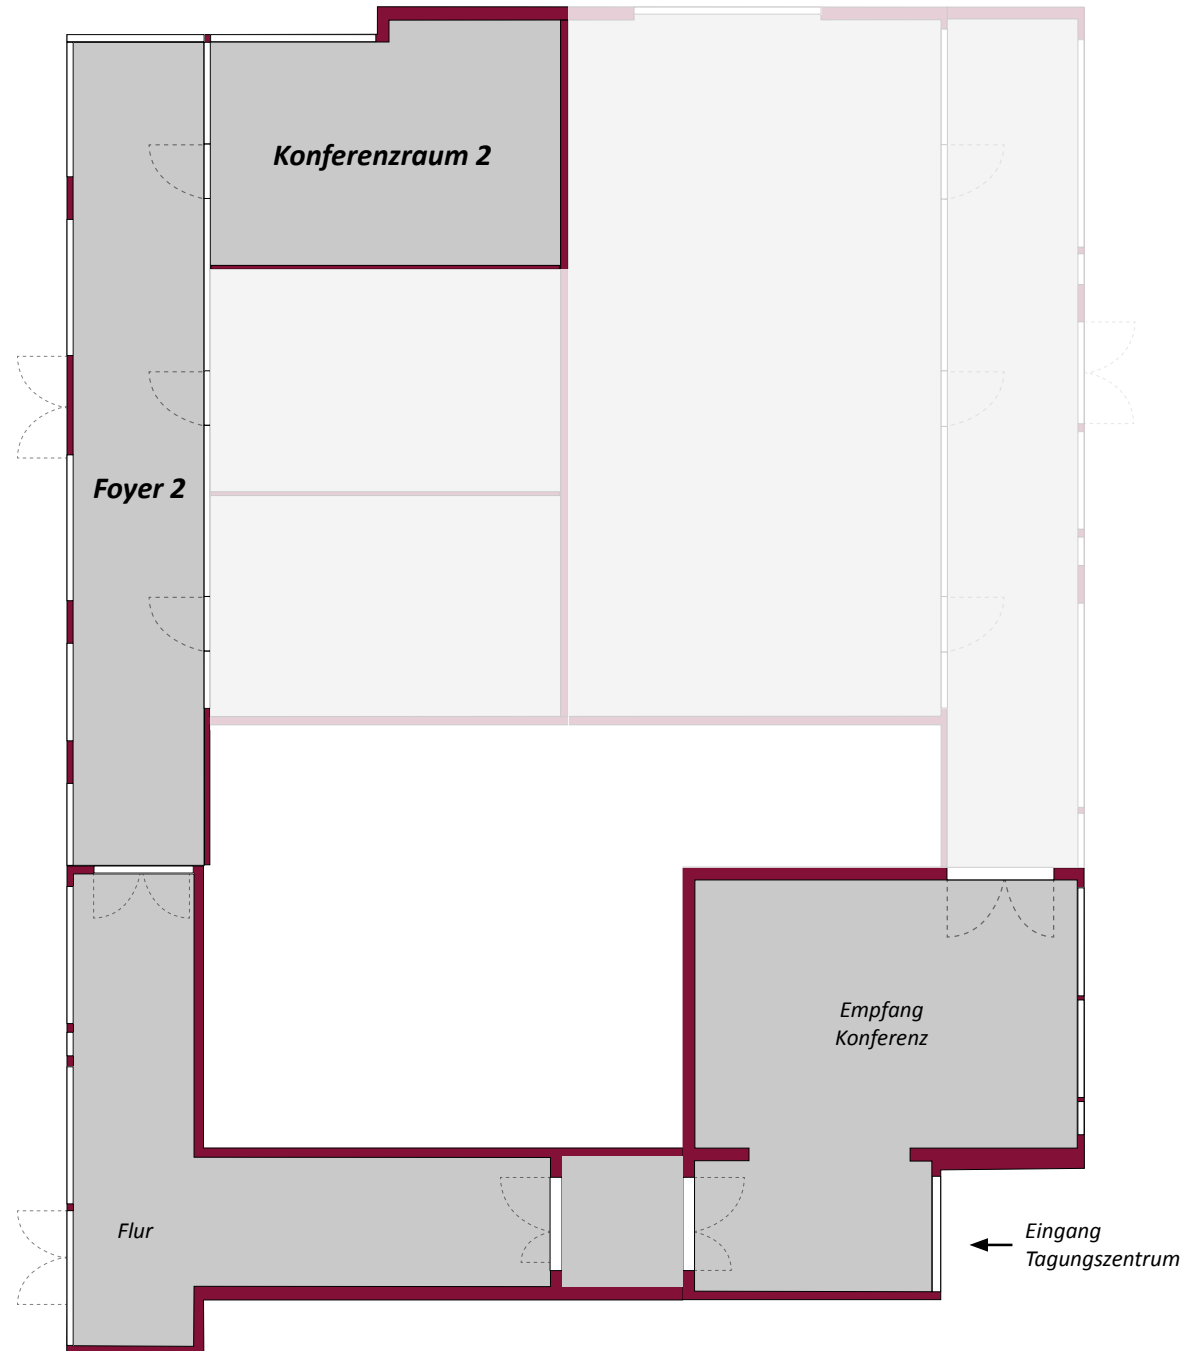

2 Leinwände 3,50 x 2,19 m

Foyer 1 44,44 m²

Foyer 2 44,03 m²

Konferenzraum 1a

EG	115,45 m ²
----	-----------------------

Raummaße	Höhe 3,50 m
	Tiefe 14,30 m
	Breite 8,08 m

Leinwand	3,50 x 2,19 m
----------	---------------

Foyer 1	44,44 m ²
---------	----------------------

Empfang	44,91 m ²
---------	----------------------

Konferenzraum 1b

EG 101,16 m²

Raummaße Höhe 3,50 m
Tiefe 14,30 m
Breite 7,31 m

Leinwand 3,50 x 2,19 m

Foyer 2 44,03 m²

Empfang 44,91 m²

Konferenzraum 2

EG 34,29 m²

Raummaße Höhe 3,50 m
Tiefe 4,71 m
Breite 7,31 m

Foyer 2 44,03 m²

Empfang 44,91 m²

Konferenzraum 3

EG 33,96 m²

Raummaße Höhe 3,50 m
Tiefe 4,60 m
Breite 7,31 m

Foyer 2 44,03 m²

Empfang 44,91 m²

Konferenzraum 4

EG	33,46 m ²
----	----------------------

Raummaße	Höhe 3,50 m
	Tiefe 4,58 m
	Breite 7,31 m

Foyer 2	44,03 m ²
---------	----------------------