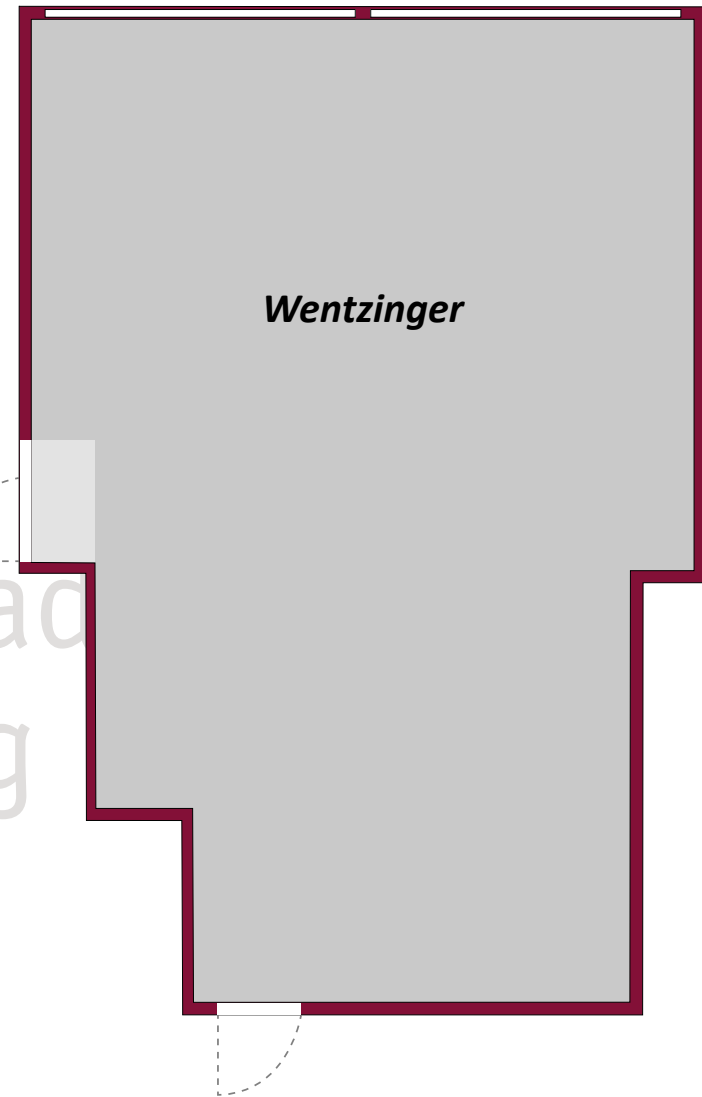

6 mal 6

5 mal 8

Raummaße

Höhe 2,80 m

Tiefe 12 m

Breite 7 m (Fensterfront)

4 m (Eingangstüre)

Leinwand

4 m x 2 m

Hotel Stadt
Freiburg

Waldseemüller

parlamentarisch

Kino mit
Mittelgang

U-Form
(außen)

Block

1. OG	45 m ²	20	24	18	18
-------	-------------------	----	----	----	----

Raummaße Höhe 2,60 m
Tiefe 12 m
Breite 4 m

Leinwand 2 m x 2 m

Schongauer I

					
		parlamentarisch	Kino mit Mittelgang	U-Form (außen)	Block
1. OG	60 m ²	20	50	25	25

Raummaße Höhe 2,40 m
Tiefe 12,50 m
Breite 6 m

Leinwand 4 m x 2 m

Hotel Stadt
Freiburg

Schongauer II

1. OG	25 m ²	8	8
-------	-------------------	---	---

U-Form
(außen)

Block

Raummaße Höhe 2,40 m
Tiefe 5,90 m
Breite 5,30 m