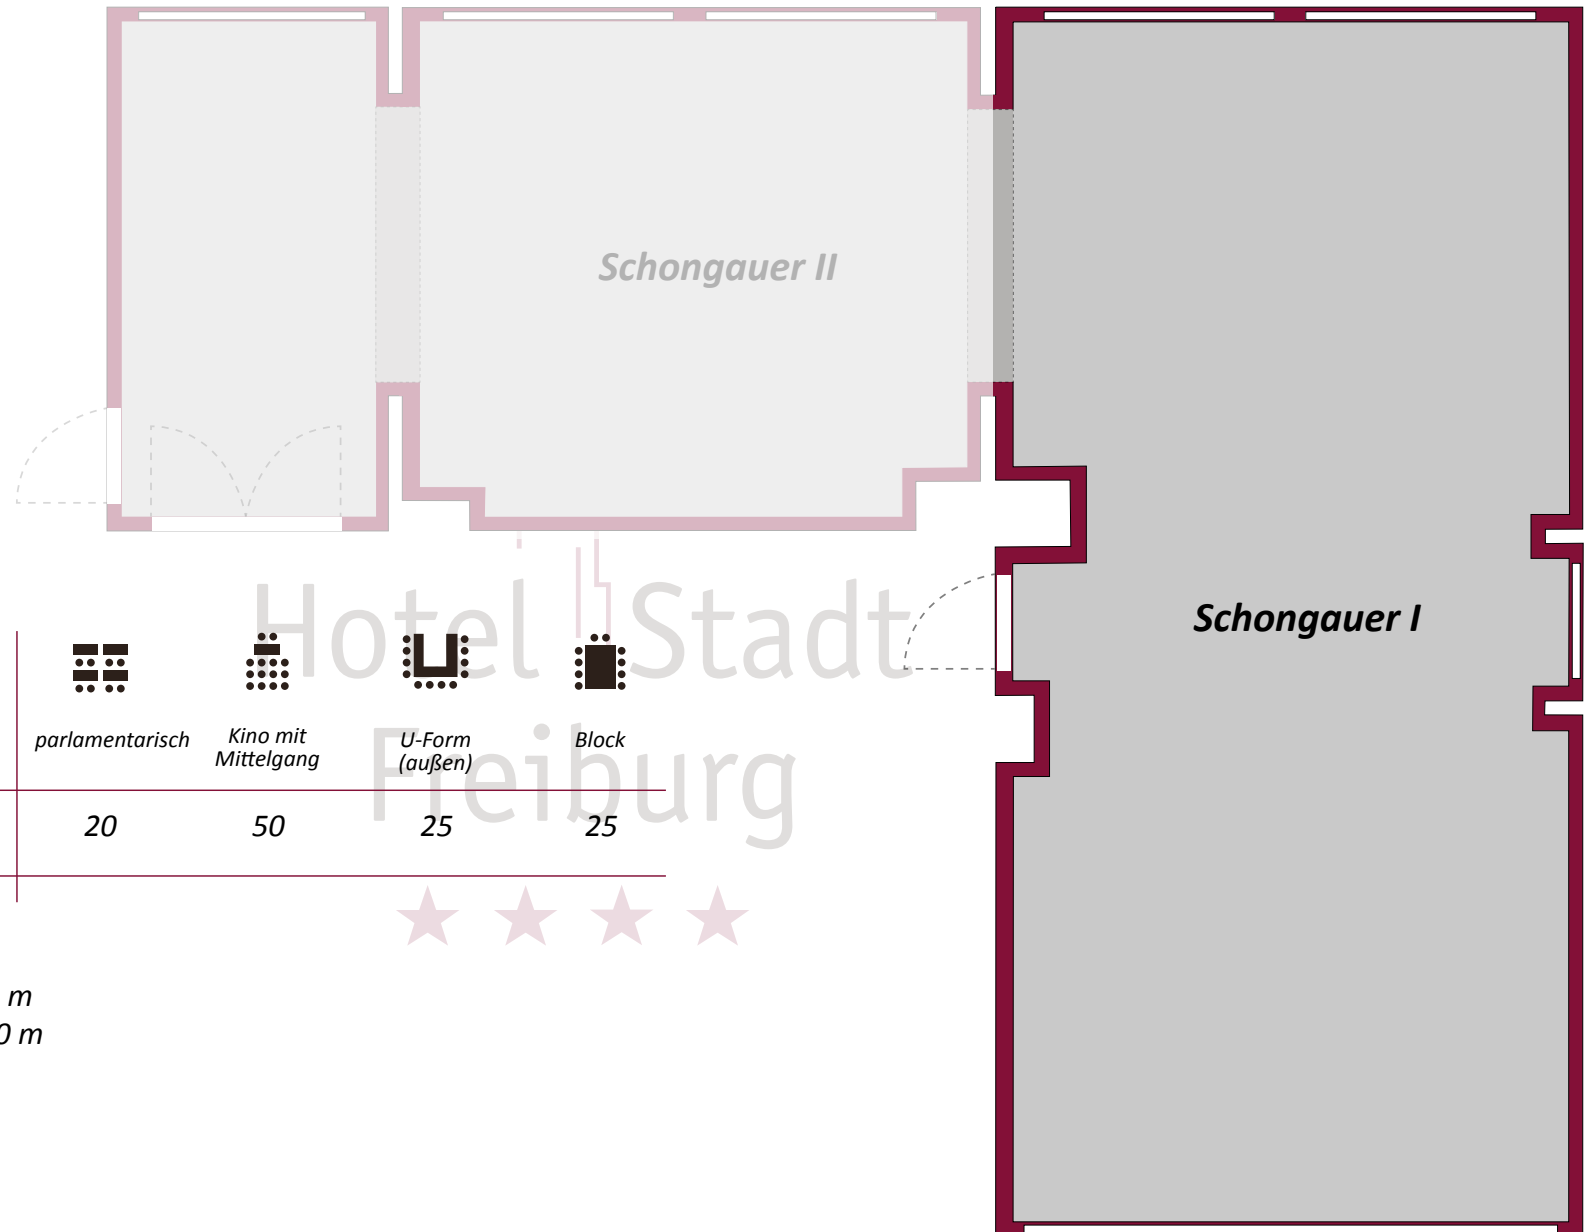

6 mal 6

5 mal 8

Raummaße

Höhe 2,80 m

Tiefe 12 m

Breite 7 m (Fensterfront)

4 m (Eingangstüre)

Leinwand

4 m x 2 m

Hotel Stadt
Freiburg

Waldseemüller

parlamentarisch

Kino mit
Mittelgang

U-Form
(außen)

Block

1. OG	45 m ²	20	24	18	18
-------	-------------------	----	----	----	----

Raummaße Höhe 2,60 m
Tiefe 12 m
Breite 4 m

Leinwand 2 m x 2 m

Schongauer I

					
		parlamentarisch	Kino mit Mittelgang	U-Form (außen)	Block
1. OG	60 m ²	20	50	25	25

Raummaße Höhe 2,40 m
Tiefe 12,50 m
Breite 6 m

Leinwand 4 m x 2 m

Hotel Stadt
Freiburg

Schongauer II

1. OG	25 m ²	8	8
-------	-------------------	---	---

U-Form
(außen)

Block

Raummaße Höhe 2,40 m
Tiefe 5,90 m
Breite 5,30 m