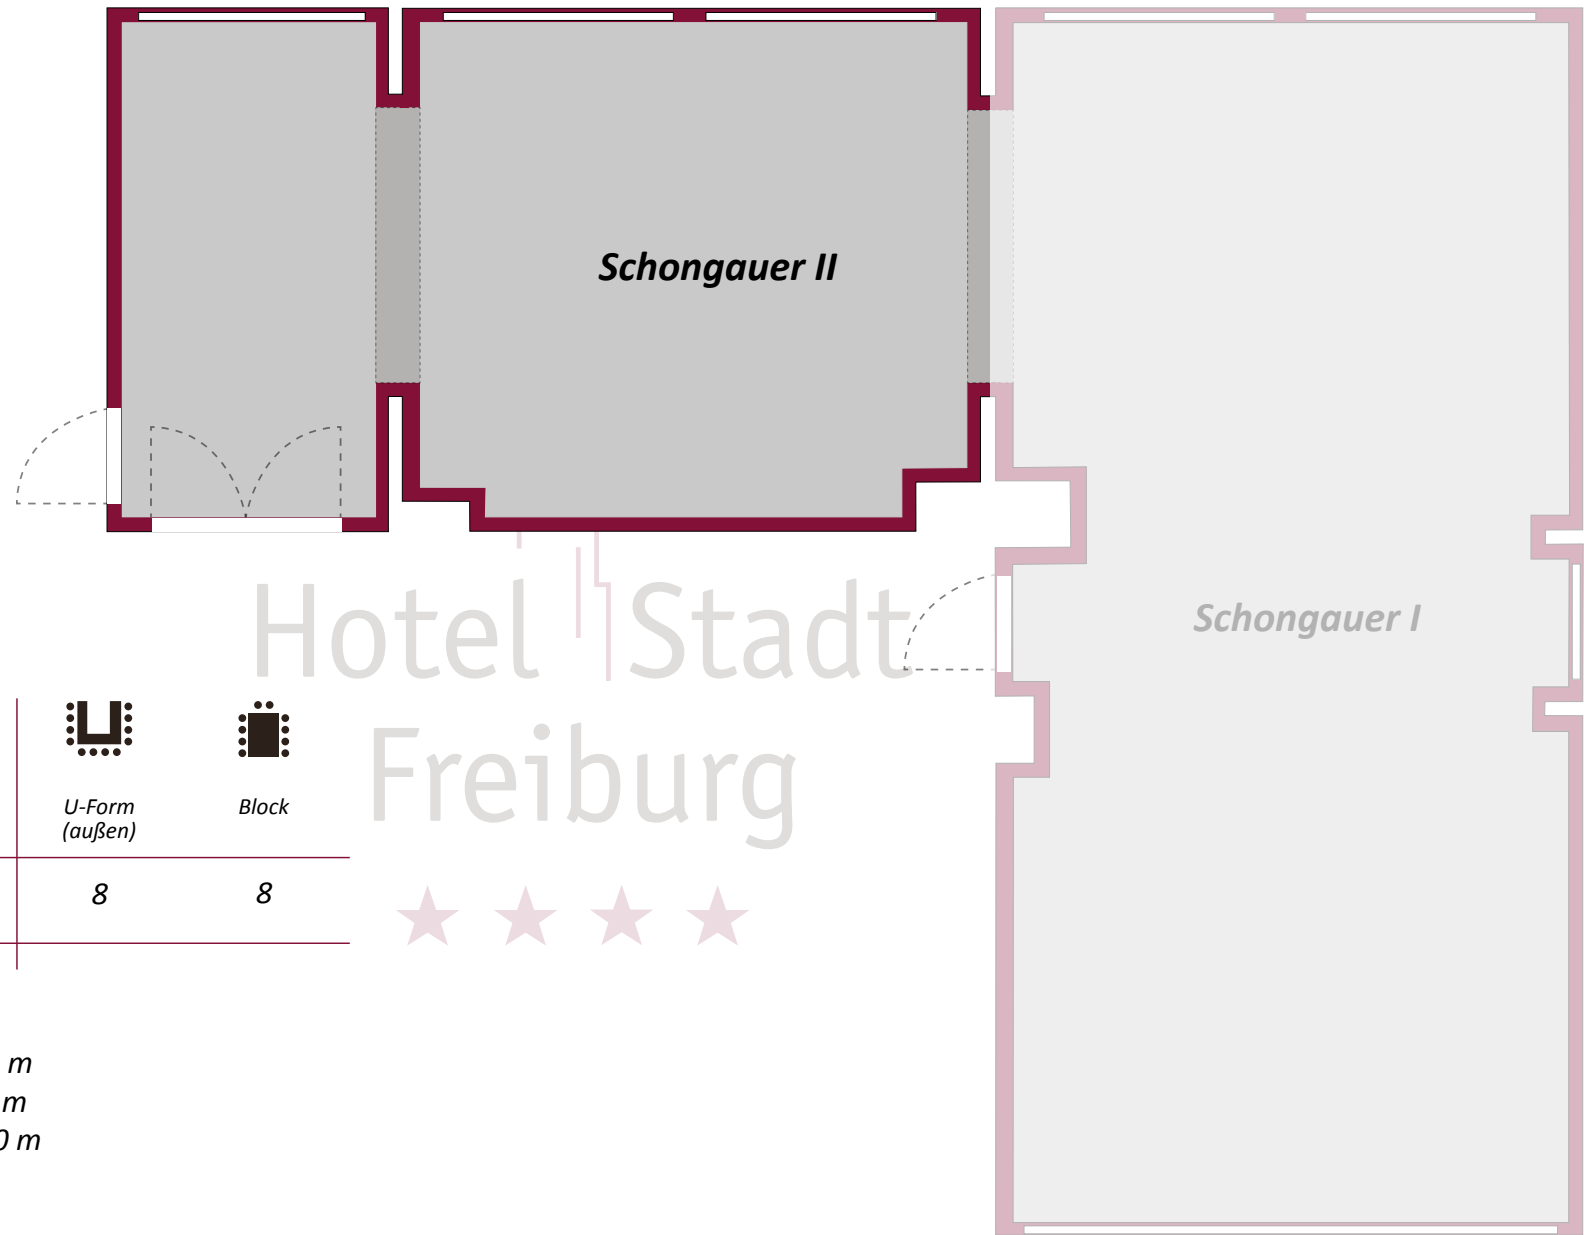

6 mal 6

5 mal 8

Raummaße

Höhe 2,80 m

Tiefe 12 m

Breite 7 m (Fensterfront)

4 m (Eingangstüre)

Leinwand

4 m x 2 m

Hotel Stadt
Freiburg

Waldseemüller

parlamentarisch

Kino mit
Mittelgang

U-Form
(außen)

Block

1. OG	45 m ²	20	24	18	18
-------	-------------------	----	----	----	----

Raummaße Höhe 2,60 m
Tiefe 12 m
Breite 4 m

Leinwand 2 m x 2 m

Schongauer I

					
		parlamentarisch	Kino mit Mittelgang	U-Form (außen)	Block
1. OG	60 m ²	20	50	25	25

Raummaße Höhe 2,40 m
Tiefe 12,50 m
Breite 6 m

Leinwand 4 m x 2 m

Hotel Stadt
Freiburg

Schongauer II

1. OG	25 m ²	8	8
-------	-------------------	---	---

U-Form
(außen)

Block

Raummaße Höhe 2,40 m
Tiefe 5,90 m
Breite 5,30 m